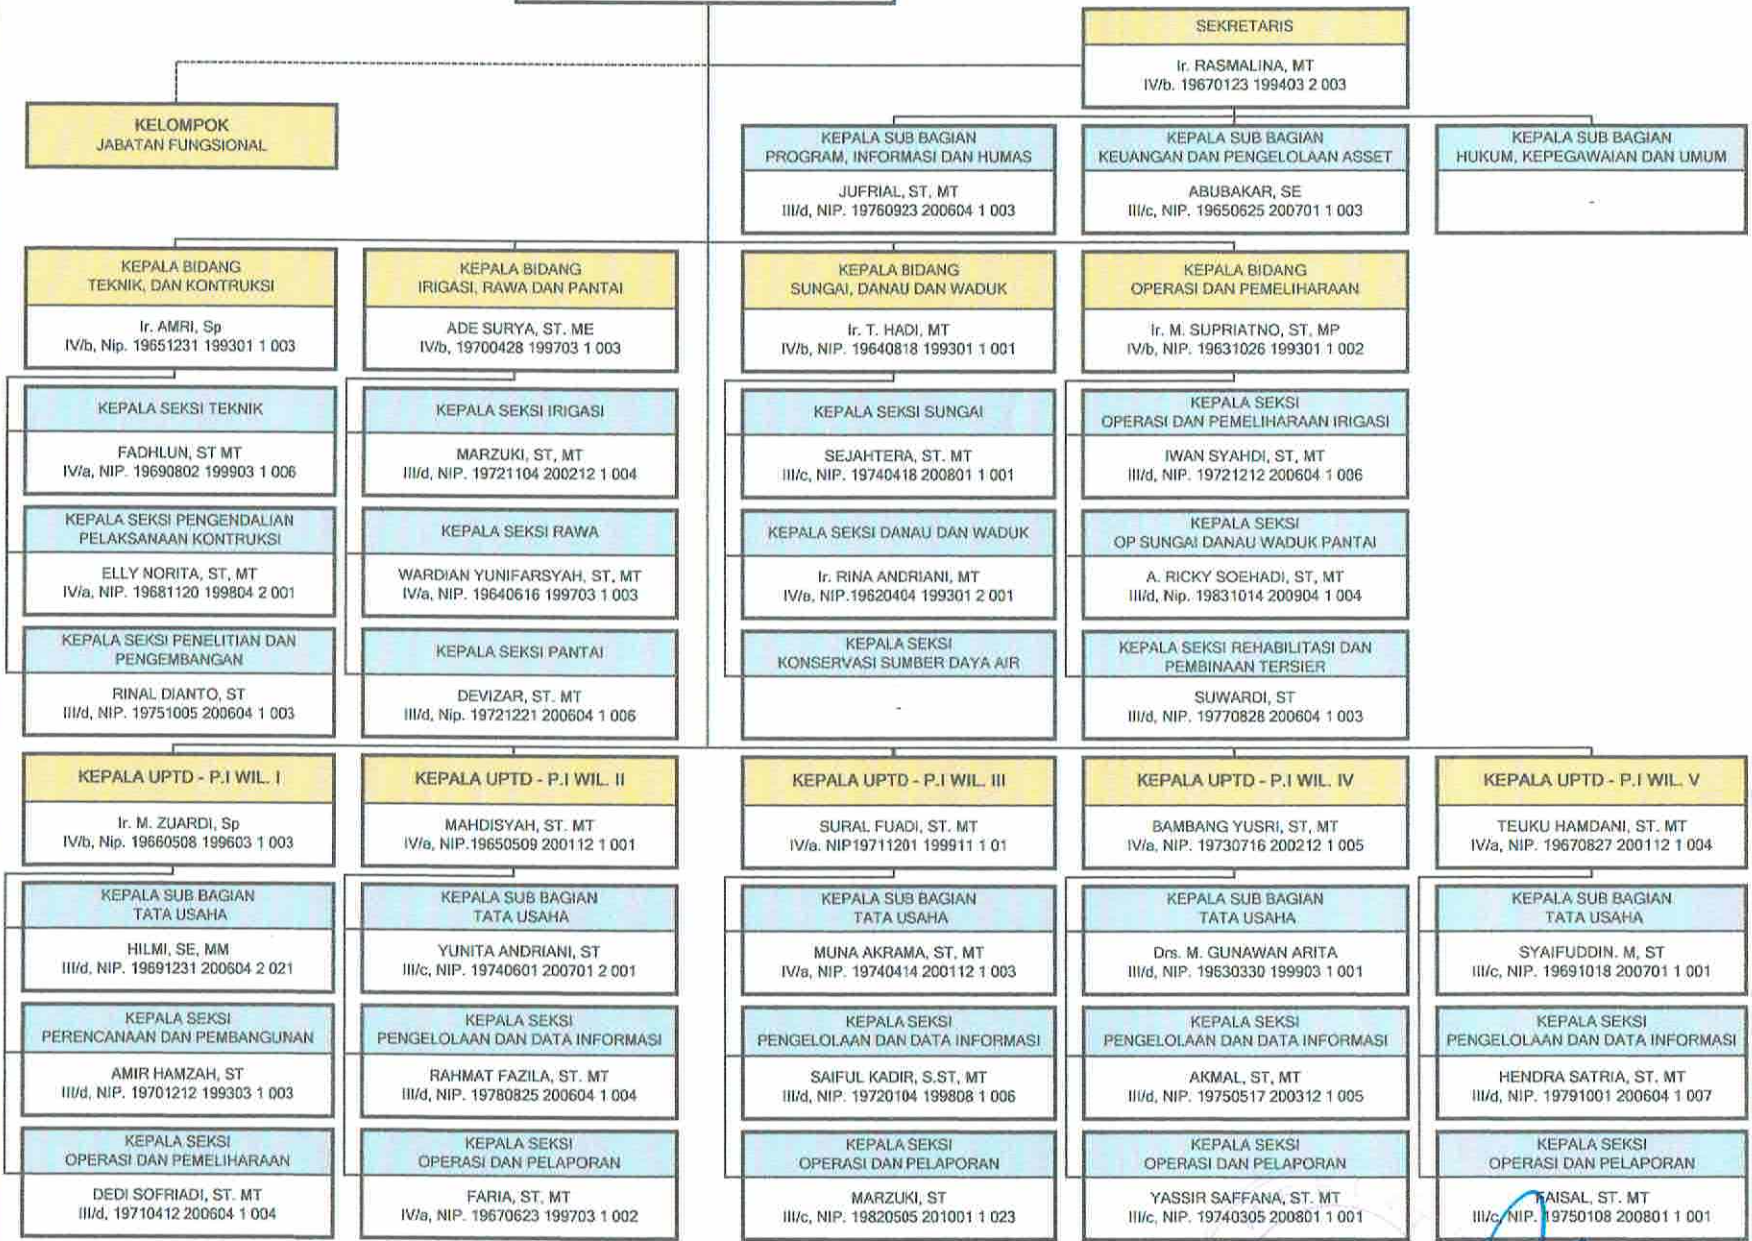

KEPALA DINAS
Ir. MAWARDI
IV/d, Nip. 19640502 199203 1 009

KEPALA DINAS PENGAIRAN ACEH
Ir. MAWARDI
Nip. 19640502 199203 1 009