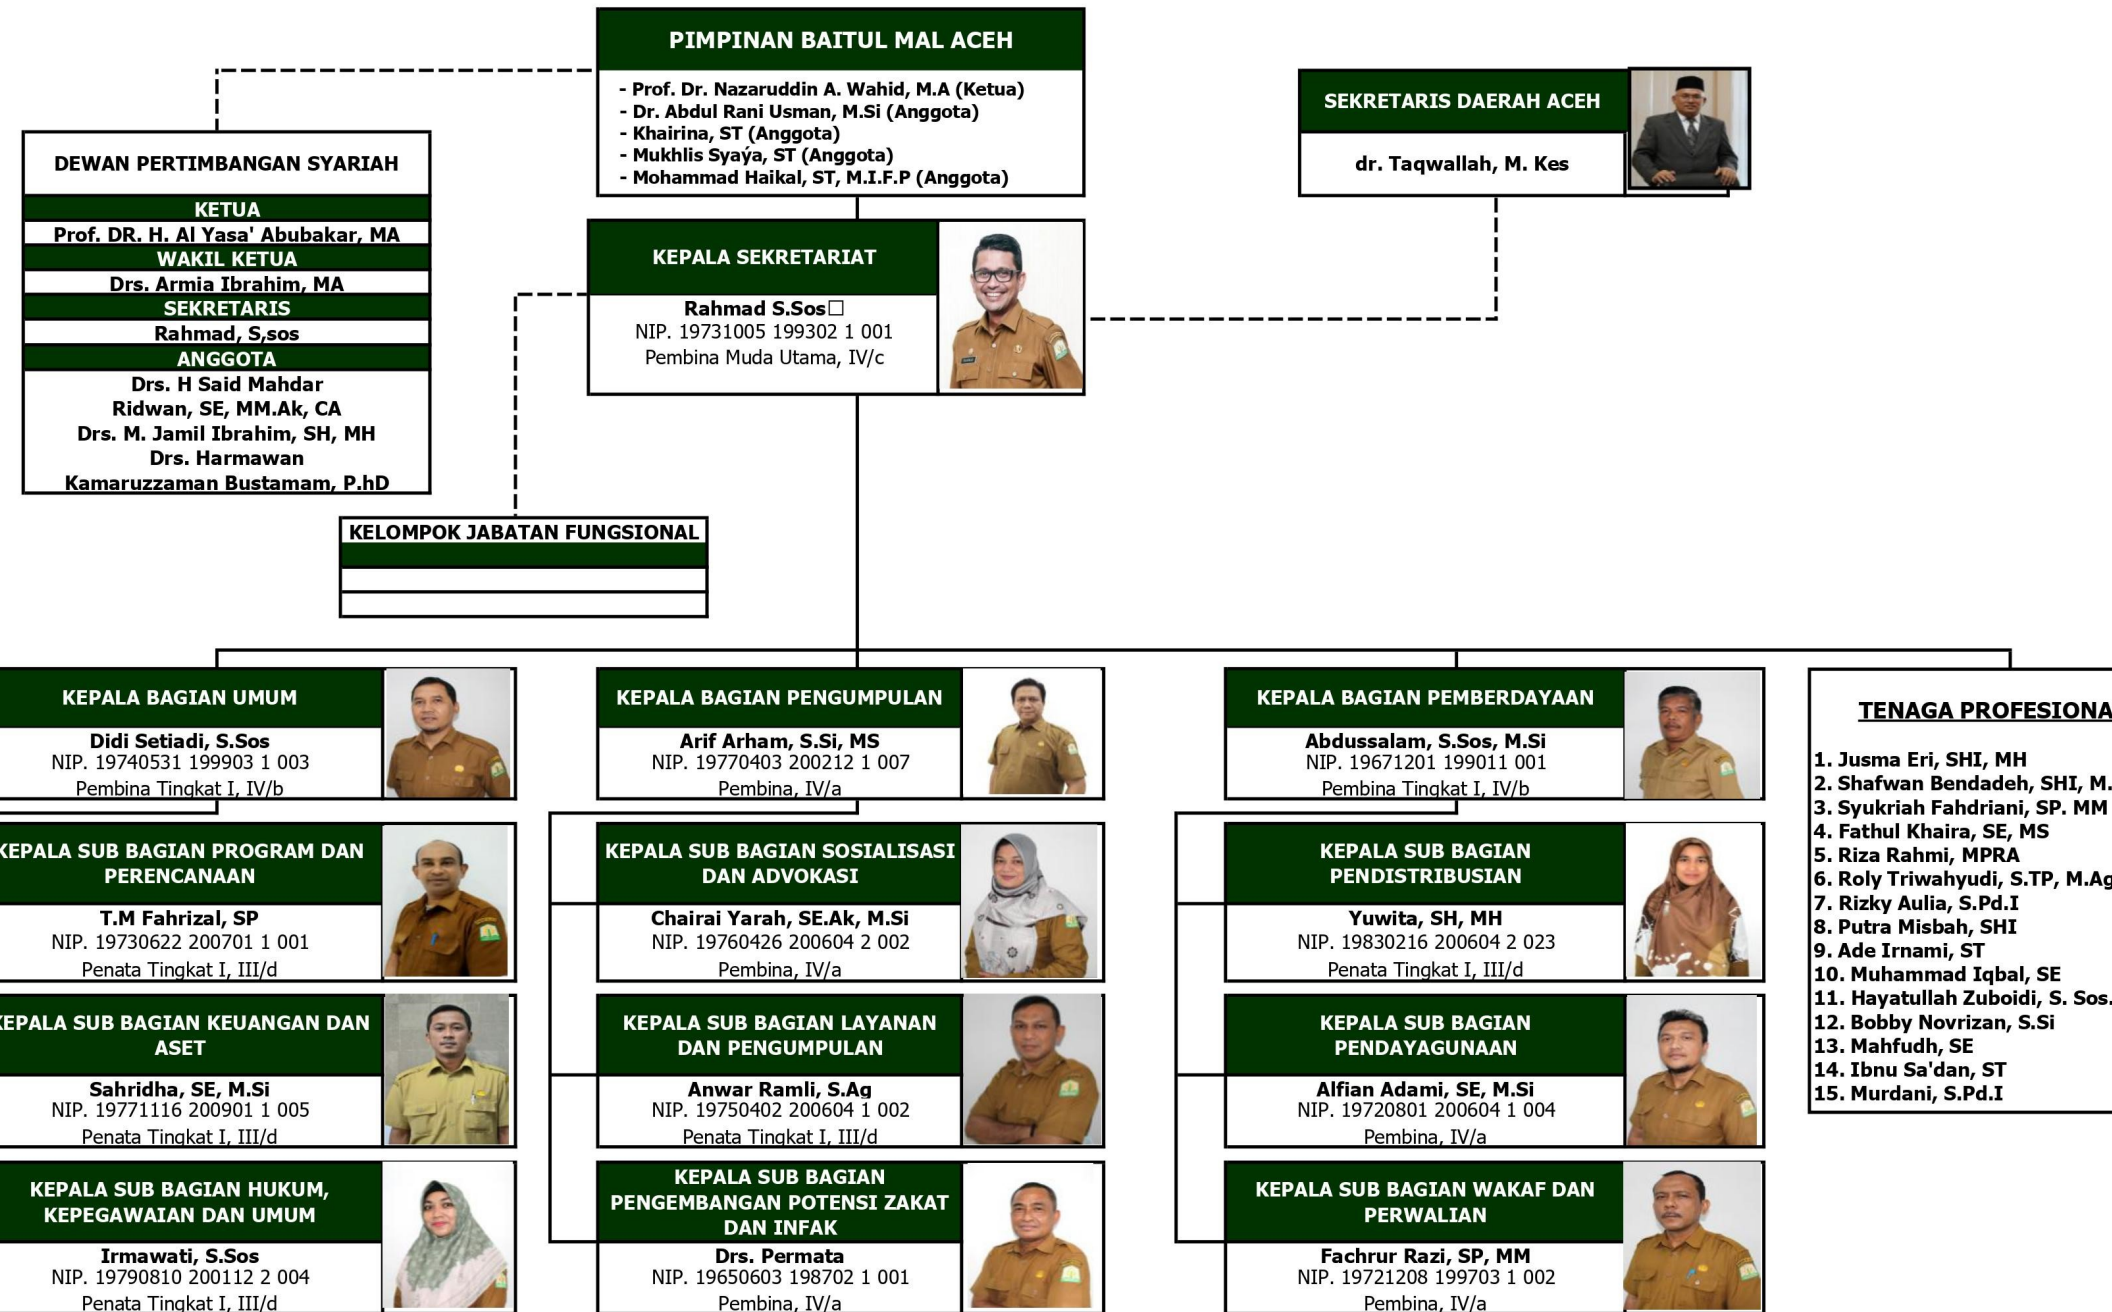

# BAGAN STRUKTUR ORGANISASI SEKRETARIAT BAITUL MAL ACEH

PERATURAN GUBERNUR ACEH  
 NOMOR 62 TAHUN 2020  
 TENTANG KEDUDUKAN, SUSUNAN ORGANISASI, TUGAS,

TERANGAN:  
 - : Atasan Langsung  
 - - - : Garis Pembinaan