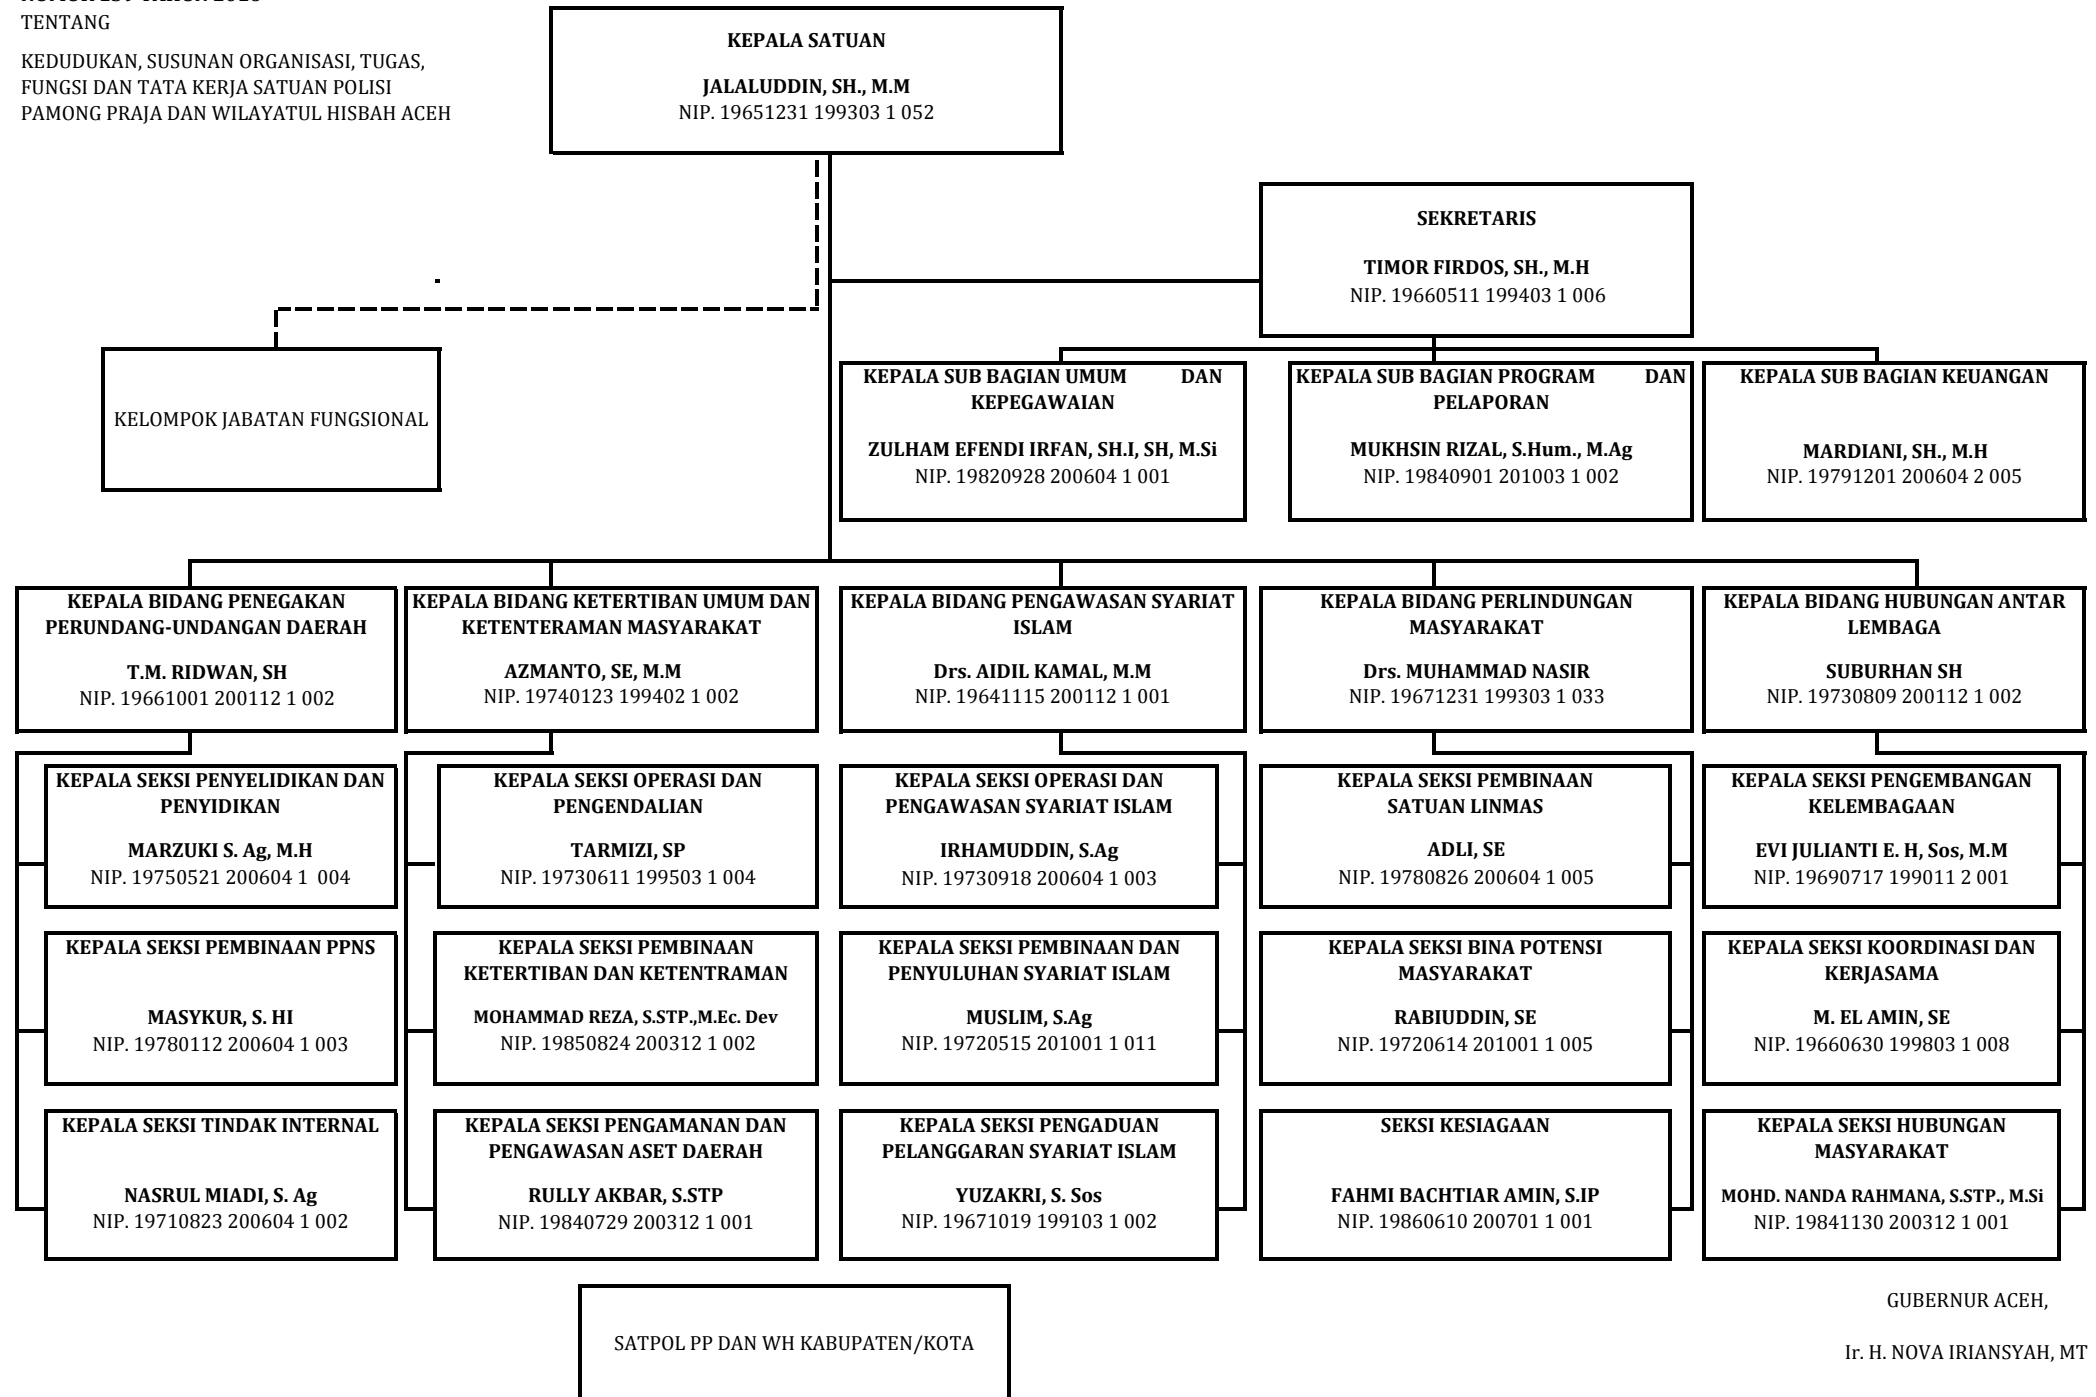

LAMPIRAN I
PERATURAN GUBERNUR ACEH
NOMOR 139 TAHUN 2016
TENTANG

KEDUDUKAN, SUSUNAN ORGANISASI, TUGAS,
 FUNGSI DAN TATA KERJA SATUAN POLISI
 PAMONG PRAJA DAN WILAYATUL HISBAH ACEH

BAGAN STRUKTUR ORGANISASI
SATUAN POLISI PAMONG PRAJA DAN
WILAYATUL HISBAH

GUBERNUR ACEH,

Ir. H. NOVA IRIANSYAH, MT