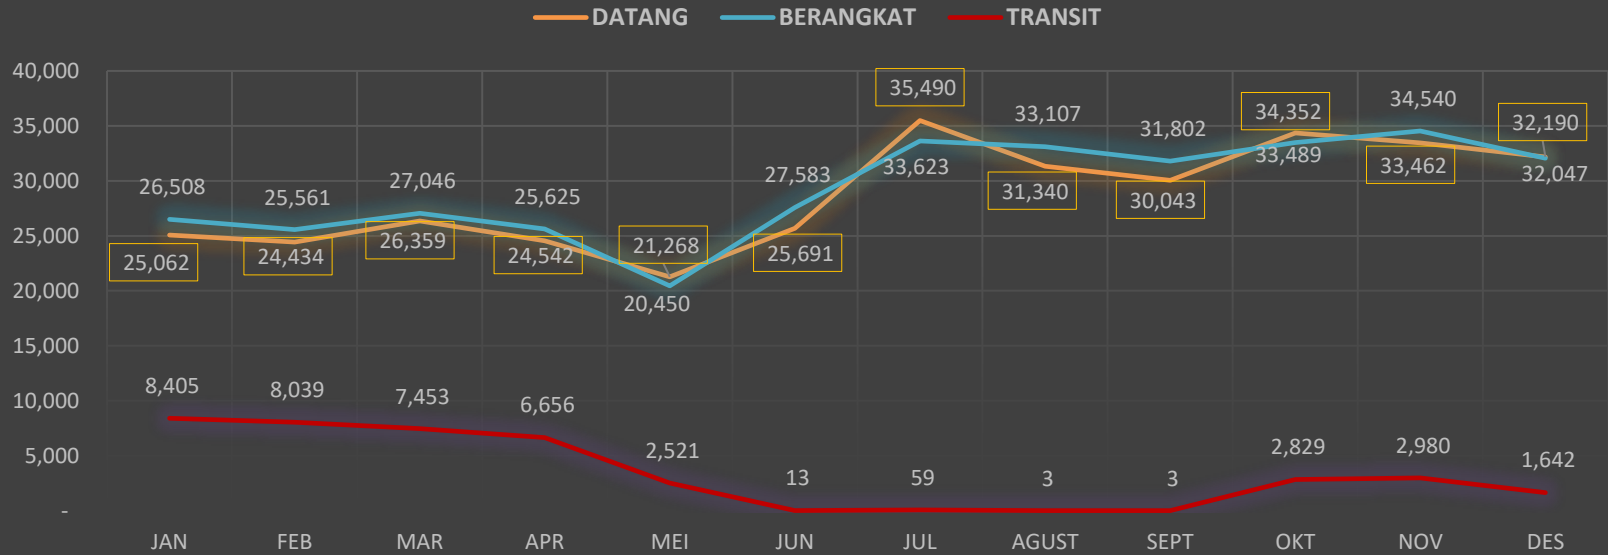

# REKAPITULASI DATA ANGKUTAN UDARA TAHUN 2019 BANDAR UDARA INTERNASIONAL SULTAN ISKANDAR MUDA

## PESAWAT DOMESTIK

— DATANG — BERANGKAT

## PESAWAT INTERNASIONAL

— DATANG — BERANGKAT

## PENUMPANG DOMESTIK