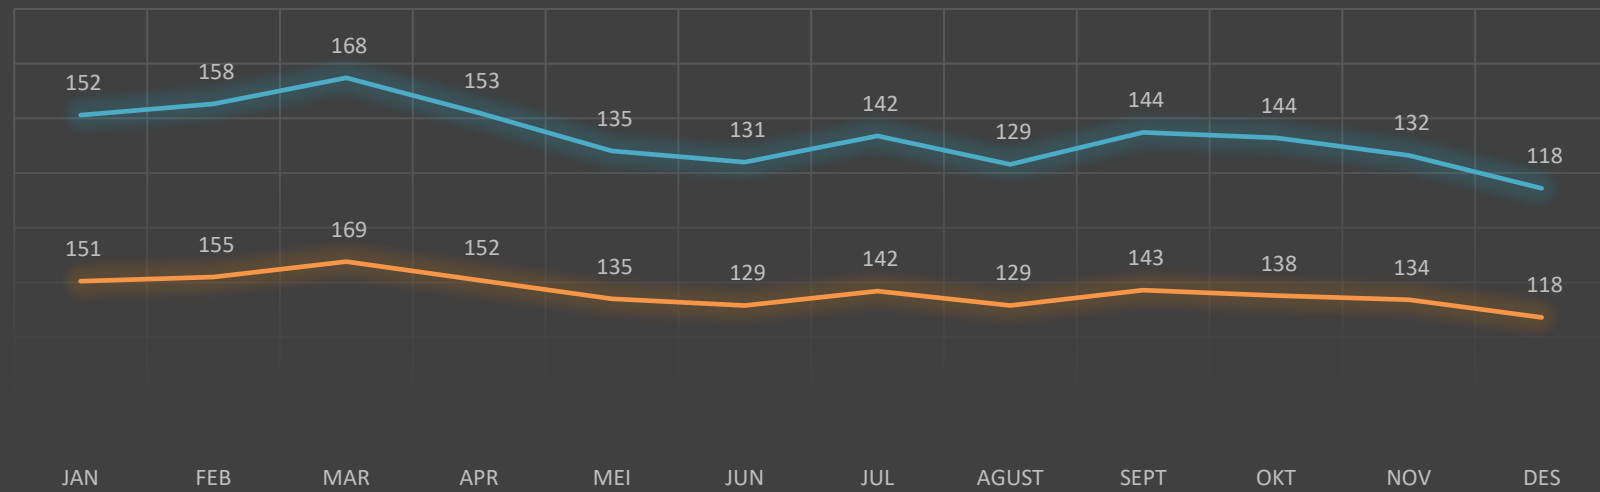

# REKAPITULASI DATA ANGKUTAN UDARA TAHUN 2019 BANDAR UDARA INTERNASIONAL SULTAN ISKANDAR MUDA

## PESAWAT DOMESTIK

— DATANG — BERANGKAT

## PESAWAT INTERNASIONAL

— DATANG — BERANGKAT