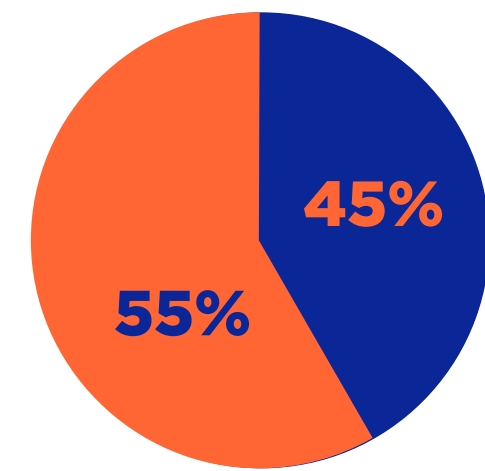

ANGKUTAN LEBARAN 2020

SAPA MUDIK ACEH

| LOKASI POSKO | JUMLAH PEMUDIK | | | | |
|-------------------|----------------|-------------|-------------|-------------|-------------|
| | Gel. 1 | Gel. 2 | Gel. 3 | Gel. 4 | TOTAL |
| Aceh Tamiang | 1164 | 1205 | 283 | 2329 | 4981 |
| Aceh Tenggara | 428 | 166 | 270 | 278 | 1142 |
| Kota Subulussalam | 1036 | 773 | 678 | 728 | 3215 |
| Aceh Singkil | 270 | 47 | 44 | 129 | 490 |
| TOTAL | 2898 | 2191 | 1275 | 3464 | 3464 |

Aceh Tamiang

Aceh Tenggara

Aceh Singkil

Subulussalam

■ Angkutan Umum

■ Angkutan Pribadi

STATISTIK DAERAH TUJUAN PEMUDIK 20 April-25 Mei 2020

**SEBANYAK 3464 PEMUDIK
TERDATA PADA APLIKASI SAPA
MUDIK ACEH TAHUN 2020**