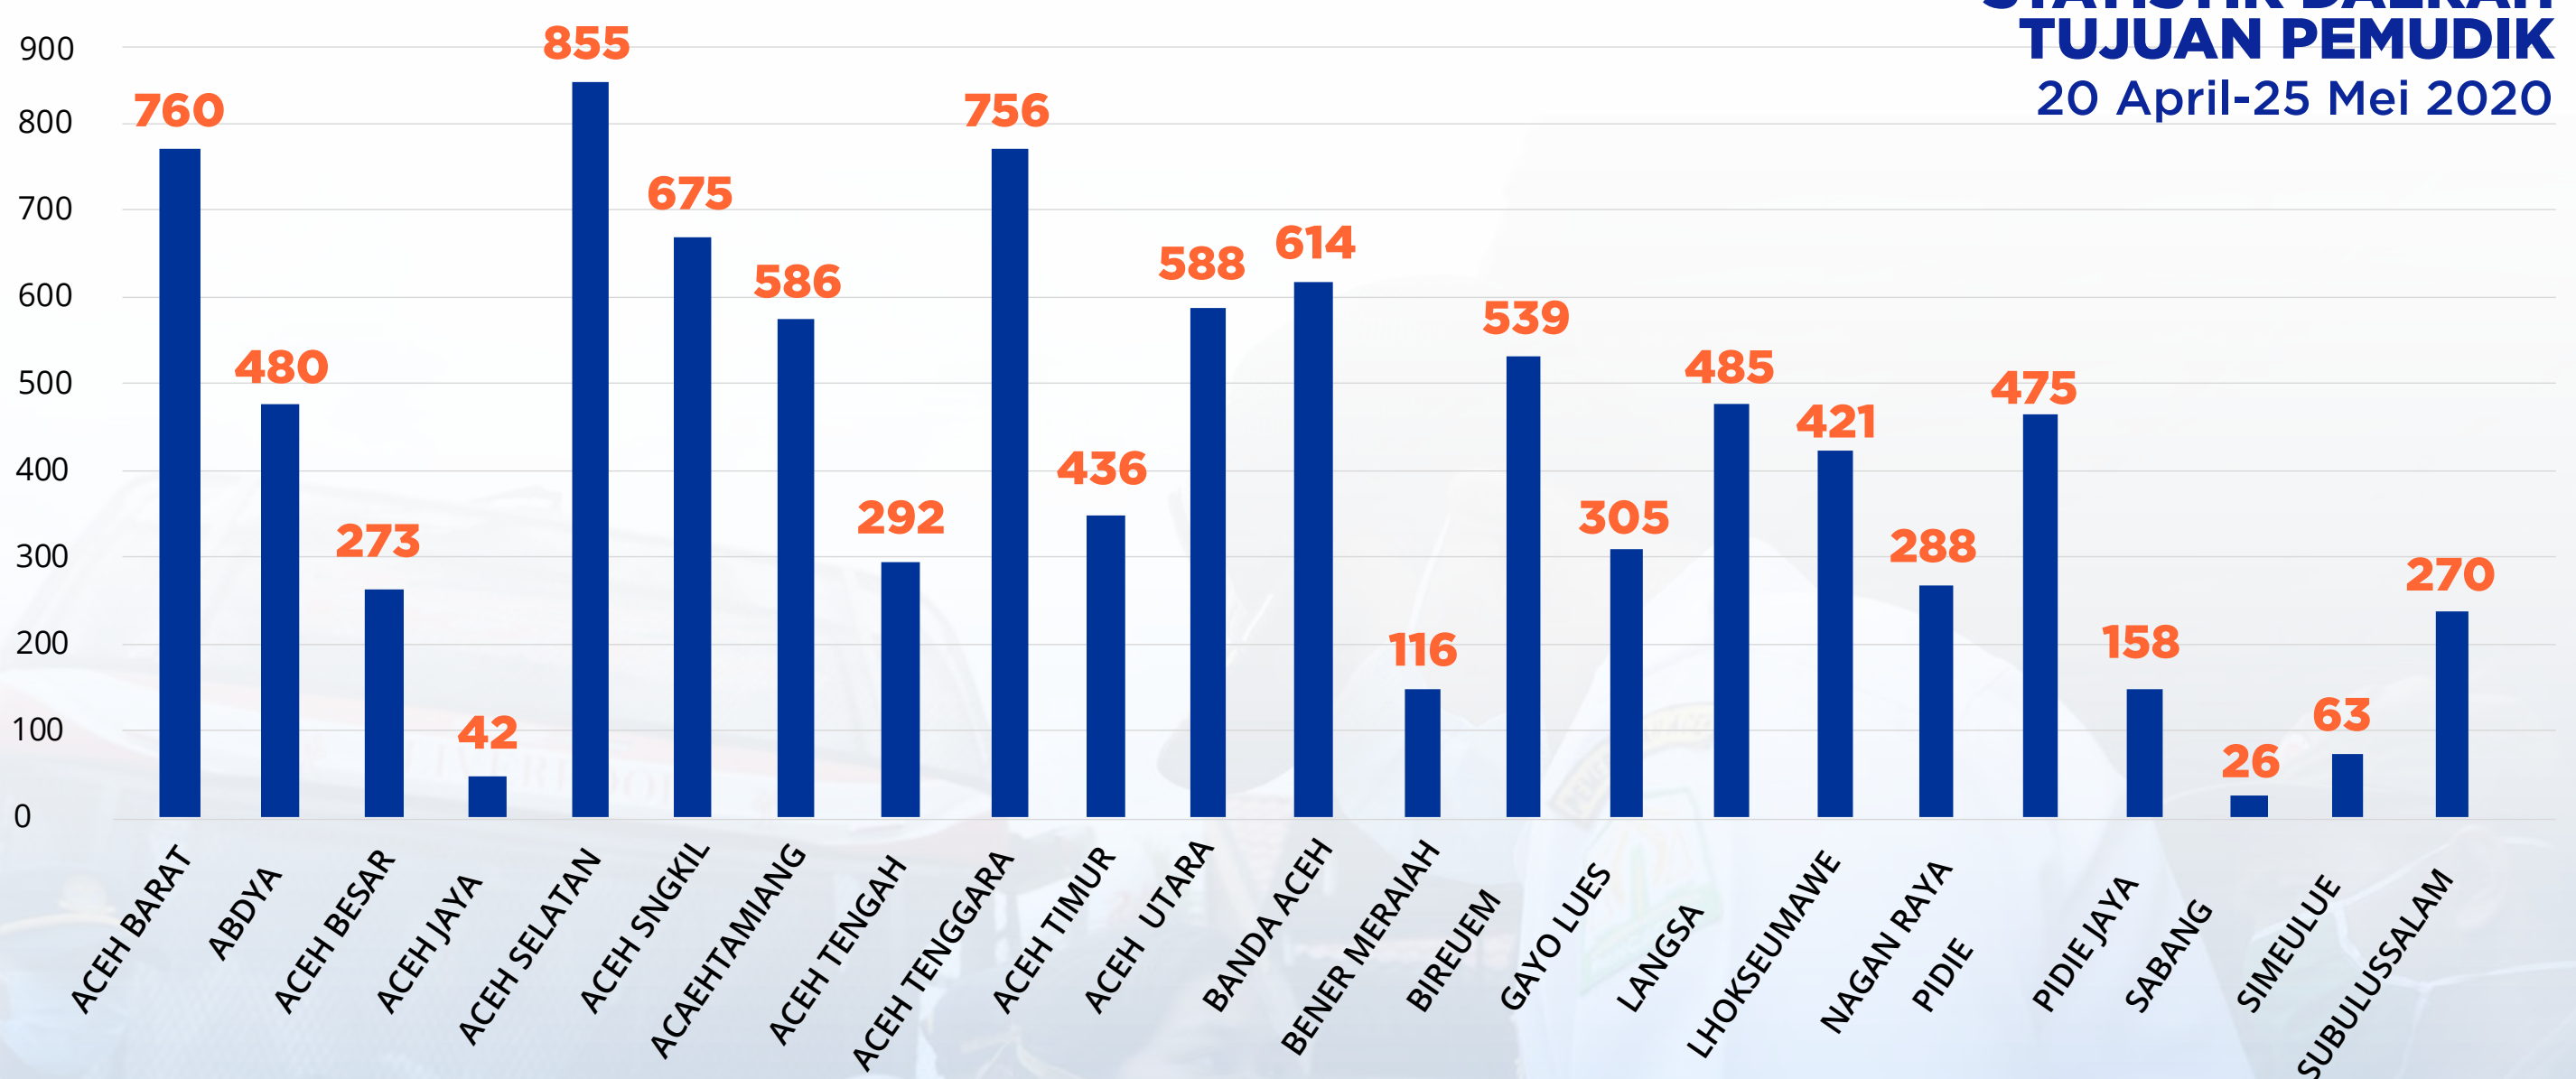

ANGKUTAN LEBARAN 2020

SAPA MUDIK ACEH

| LOKASI POSKO | JUMLAH PEMUDIK | | | | |
|-------------------|----------------|-------------|-------------|-------------|-------------|
| | Gel. 1 | Gel. 2 | Gel. 3 | Gel. 4 | TOTAL |
| Aceh Tamiang | 1164 | 1205 | 283 | 2329 | 4981 |
| Aceh Tenggara | 428 | 166 | 270 | 278 | 1142 |
| Kota Subulussalam | 1036 | 773 | 678 | 728 | 3215 |
| Aceh Singkil | 270 | 47 | 44 | 129 | 490 |
| TOTAL | 2898 | 2191 | 1275 | 3464 | 3464 |

Aceh Tamiang

Aceh Tenggara

Aceh Singkil

Subulussalam

■ Angkutan Umum

■ Angkutan Pribadi

STATISTIK DAERAH TUJUAN PEMUDIK 20 April-25 Mei 2020

**SEBANYAK 3464 PEMUDIK
TERDATA PADA APLIKASI SAPA
MUDIK ACEH TAHUN 2020**