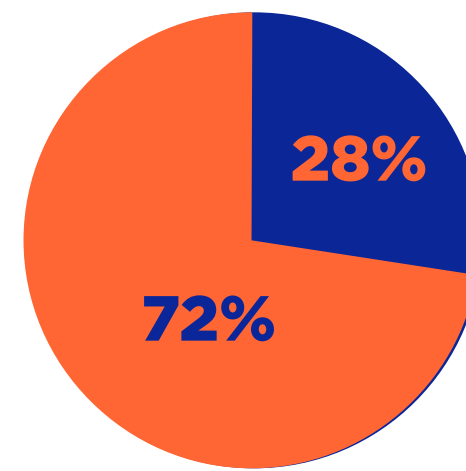

ANGKUTAN LEBARAN 2020

SAPA MUDIK ACEH

| LOKASI POSKO | JUMLAH PEMUDIK | | | | |
|-------------------|----------------|-------------|-------------|-------------|-------------|
| | Gel. 1 | Gel. 2 | Gel. 3 | Gel. 4 | TOTAL |
| Aceh Tamiang | 1164 | 1205 | 283 | 2329 | 4981 |
| Aceh Tenggara | 428 | 166 | 270 | 278 | 1142 |
| Kota Subulussalam | 1036 | 773 | 678 | 728 | 3215 |
| Aceh Singkil | 270 | 47 | 44 | 129 | 490 |
| TOTAL | 2898 | 2191 | 1275 | 3464 | 3464 |

Aceh Tamiang

Aceh Tenggara

Aceh Singkil

Subulussalam

■ Angkutan Umum

■ Angkutan Pribadi

STATISTIK DAERAH TUJUAN PEMUDIK 20 April-25 Mei 2020

**SEBANYAK 3464 PEMUDIK
TERDATA PADA APLIKASI SAPA
MUDIK ACEH TAHUN 2020**