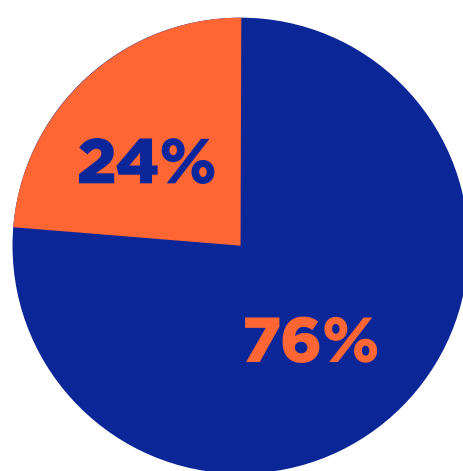

ANGKUTAN LEBARAN 2020

SAPA MUDIK ACEH

| LOKASI POSKO | JUMLAH PEMUDIK | | | | |
|-------------------|----------------|-------------|-------------|-------------|-------------|
| | Gel. 1 | Gel. 2 | Gel. 3 | Gel. 4 | TOTAL |
| Aceh Tamiang | 1164 | 1205 | 283 | 2329 | 4981 |
| Aceh Tenggara | 428 | 166 | 270 | 278 | 1142 |
| Kota Subulussalam | 1036 | 773 | 678 | 728 | 3215 |
| Aceh Singkil | 270 | 47 | 44 | 129 | 490 |
| TOTAL | 2898 | 2191 | 1275 | 3464 | 3464 |