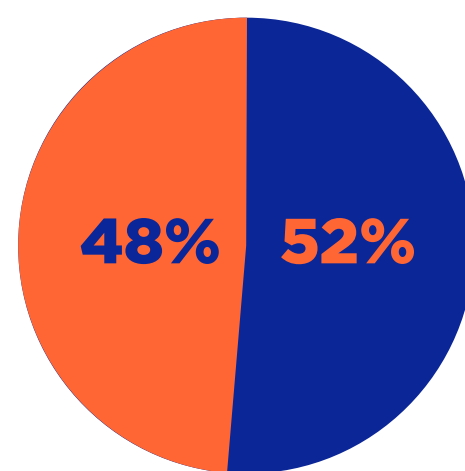

ANGKUTAN LEBARAN 2020

SAPA MUDIK ACEH

| LOKASI POSKO | JUMLAH PEMUDIK | | | | |
|-------------------|----------------|-------------|-------------|-------------|-------------|
| | Gel. 1 | Gel. 2 | Gel. 3 | Gel. 4 | TOTAL |
| Aceh Tamiang | 1164 | 1205 | 283 | 2329 | 4981 |
| Aceh Tenggara | 428 | 166 | 270 | 278 | 1142 |
| Kota Subulussalam | 1036 | 773 | 678 | 728 | 3215 |
| Aceh Singkil | 270 | 47 | 44 | 129 | 490 |
| TOTAL | 2898 | 2191 | 1275 | 3464 | 3464 |

Aceh Tamiang

Aceh Tenggara

Aceh Singkil

Subulussalam

■ Angkutan Umum

■ Angkutan Pribadi

STATISTIK DAERAH TUJUAN PEMUDIK 20 April-25 Mei 2020

**SEBANYAK 3464 PEMUDIK
TERDATA PADA APLIKASI SAPA
MUDIK ACEH TAHUN 2020**