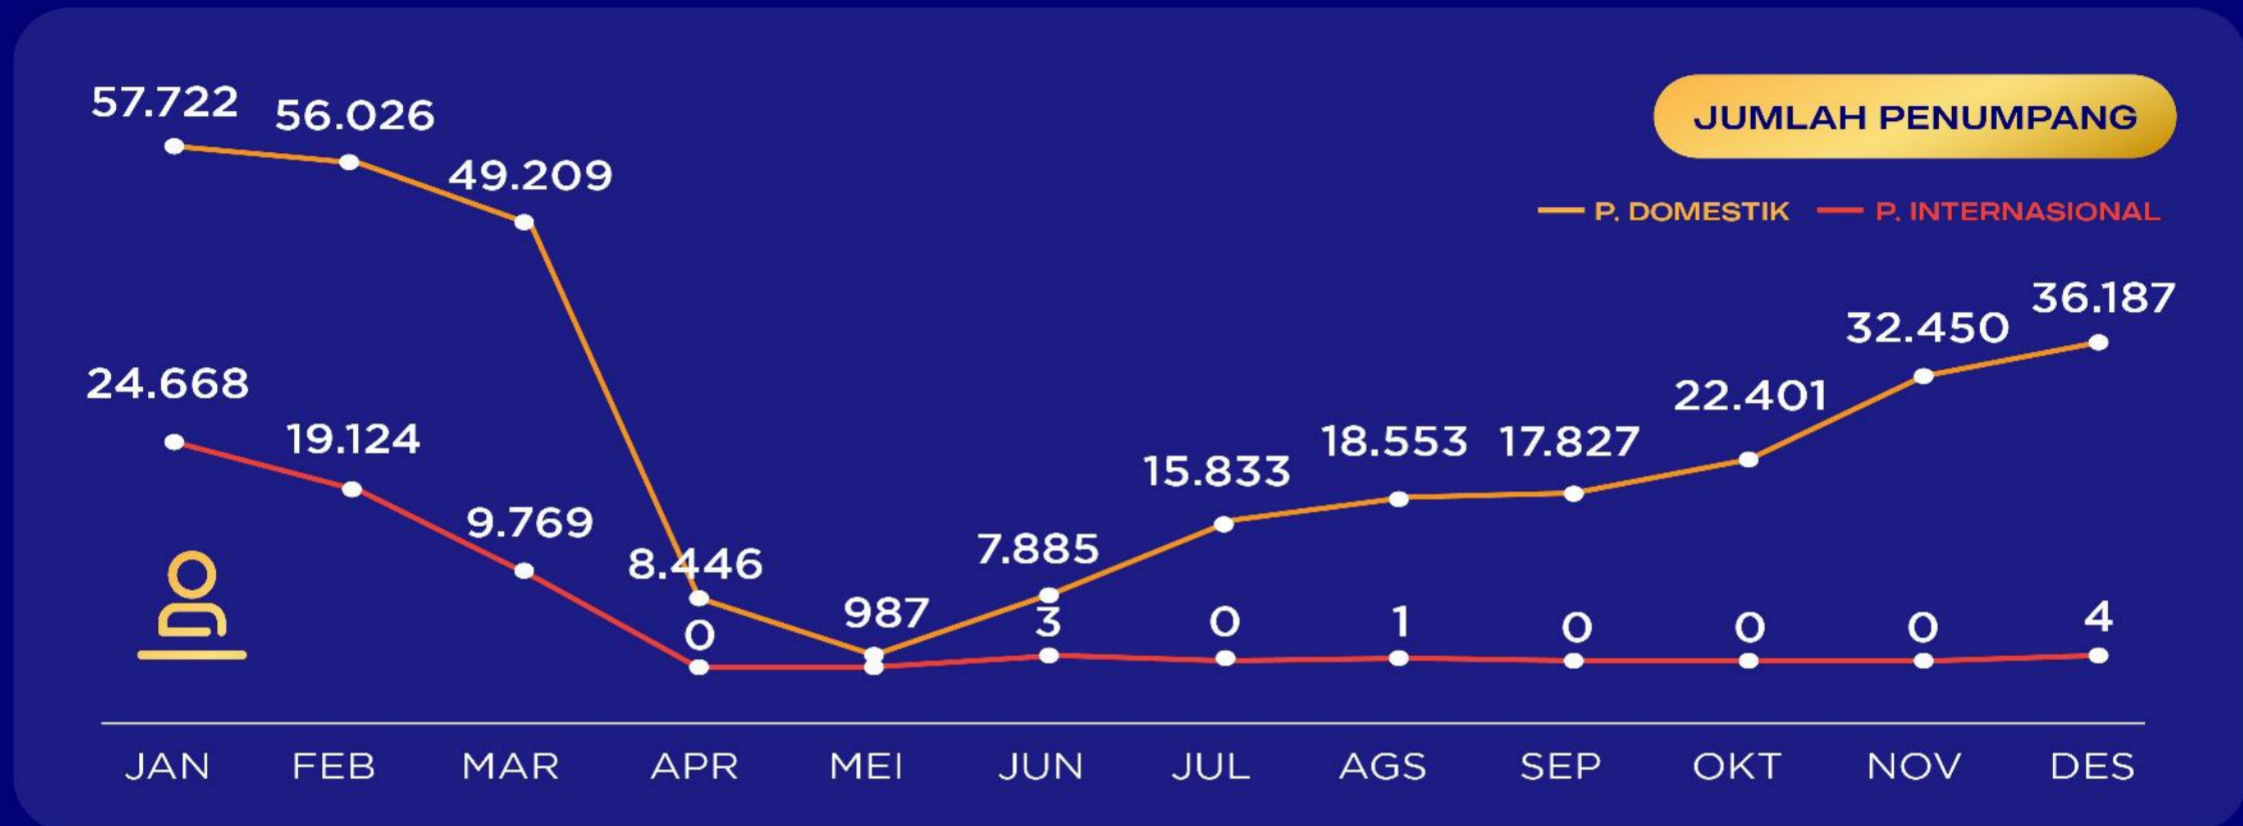

Rekapitulasi Arus Lalu Lintas Angkutan Udara Bandara SIM

Jumlah datang dan berangkat*

REKAPITULASI BAGASI DAN KARGO BANDARA SIM

BAGASI

KARGO