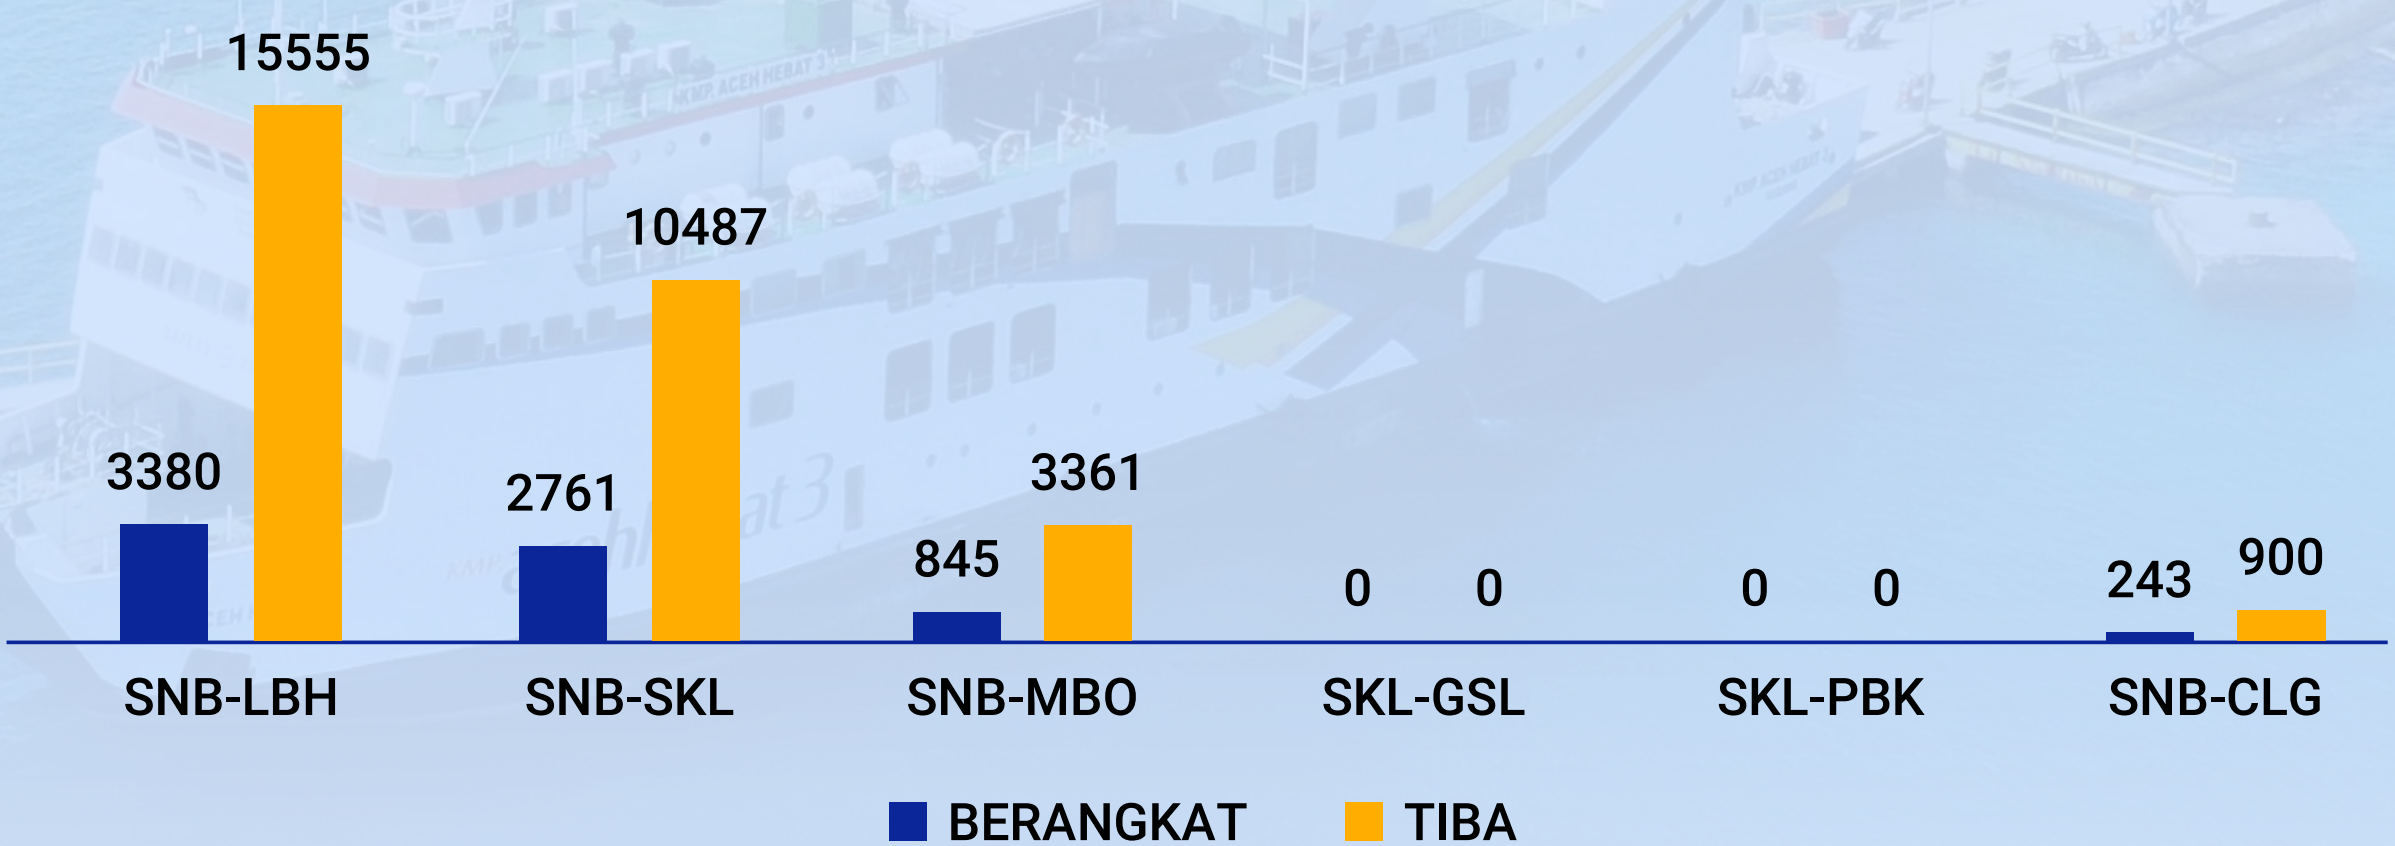

SKL-GSL

SKL-PBK

SNB-CLG

■ BERANGKAT

■ TIBA

Keterangan

SKL : Singkil

CLG : Calang

SNB : Sinabang

LBH : Labuhan Haji

MBO : Meulaboh

GSL : Gunung Sitoli

PLB : Pulau Banyak

Jumlah Kendaraan Roda 2 & 3

Jumlah Kendaraan Roda 4 atau Lebih

Jumlah Barang

Keterangan

SKL : Singkil
 CLG : Calang
 SNB : Sinabang
 LBH : Labuhan Haji

MBO : Meulaboh
 GSL : Gunung Sitoli
 PLB : Pulau Banyak