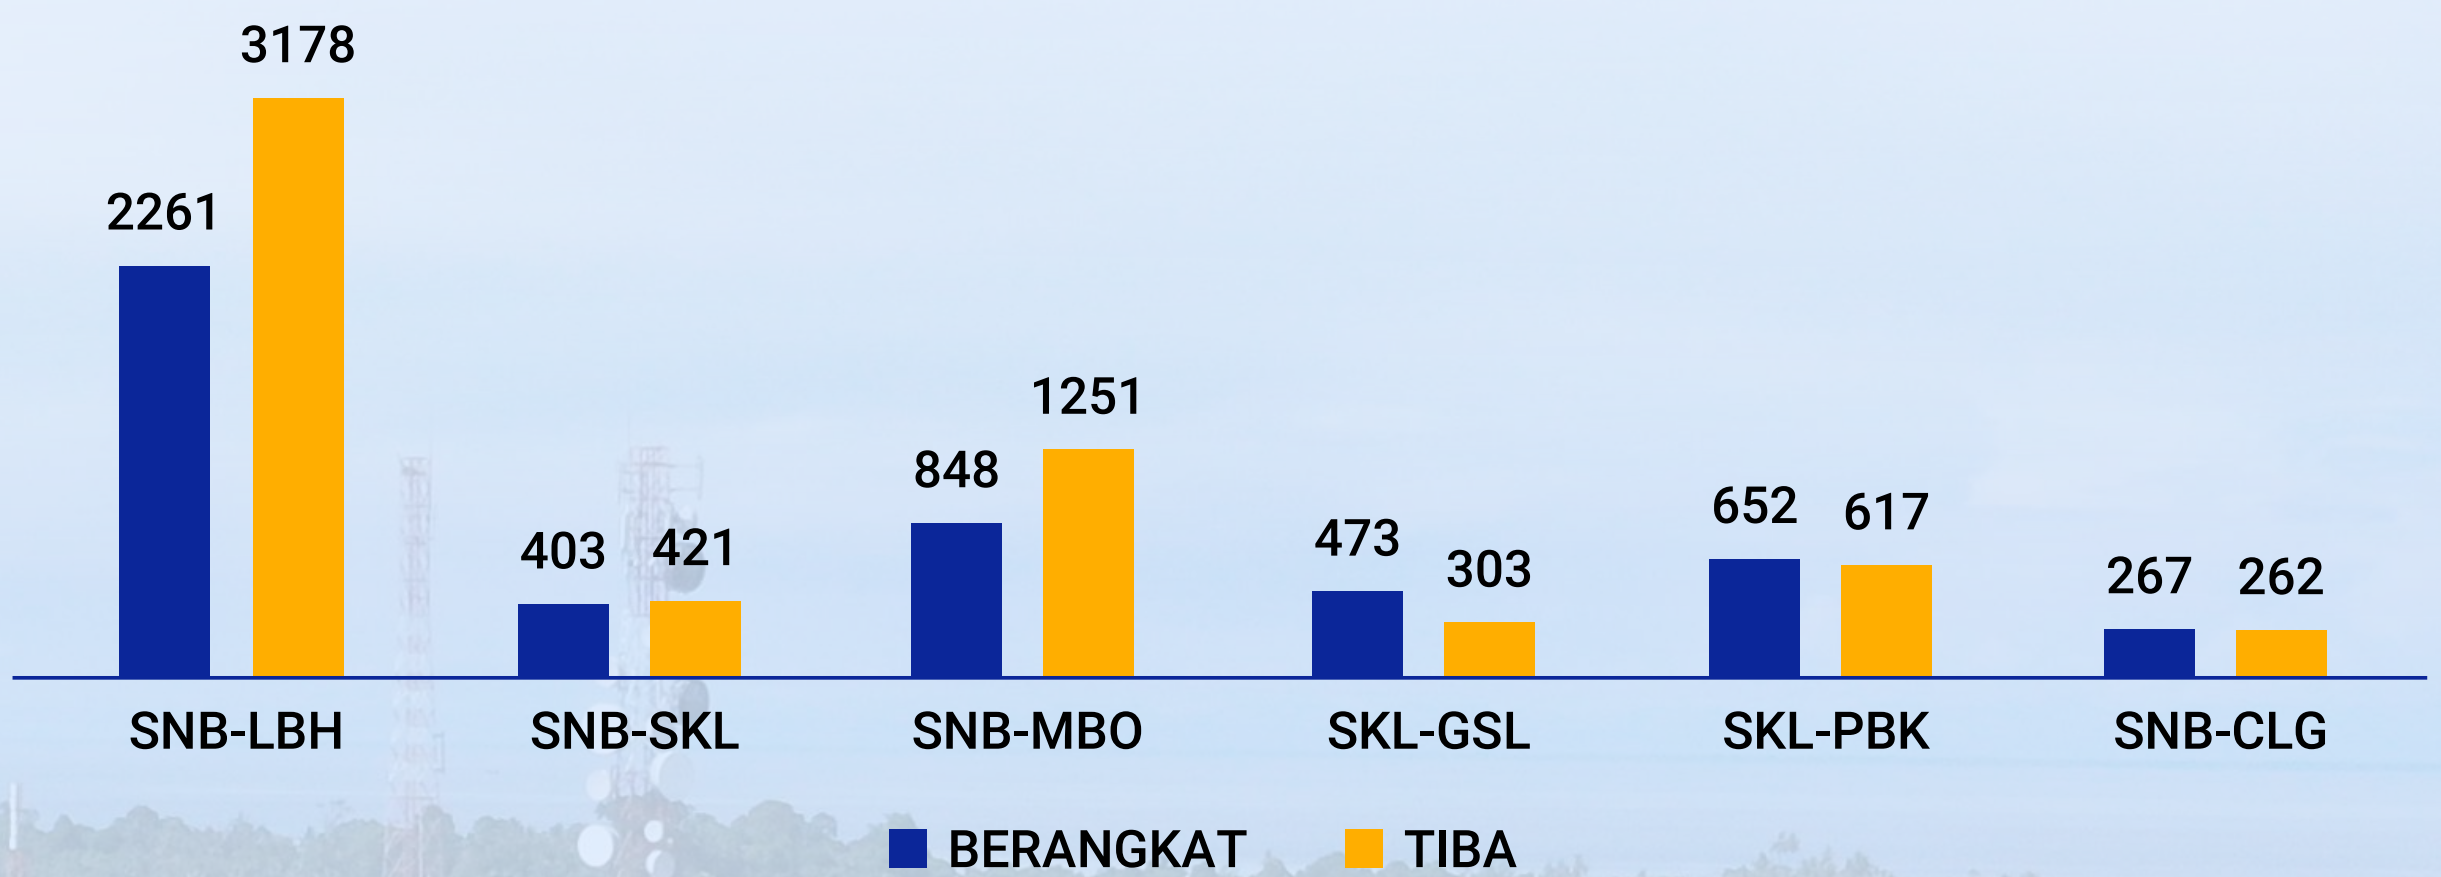

SKL-GSL

SKL-PBK

SNB-CLG

■ BERANGKAT

■ TIBA

Keterangan

SKL : Singkil

CLG : Calang

SNB : Sinabang

LBH : Labuhan Haji

MBO : Meulaboh

GSL : Gunung Sitoli

PLB : Pulau Banyak

Jumlah Kendaraan Roda 2 & 3

Jumlah Kendaraan Roda 4 atau Lebih

Jumlah Barang

Keterangan

SKL : Singkil
 CLG : Calang
 SNB : Sinabang
 LBH : Labuhan Haji

MBO : Meulaboh
 GSL : Gunung Sitoli
 PLB : Pulau Banyak