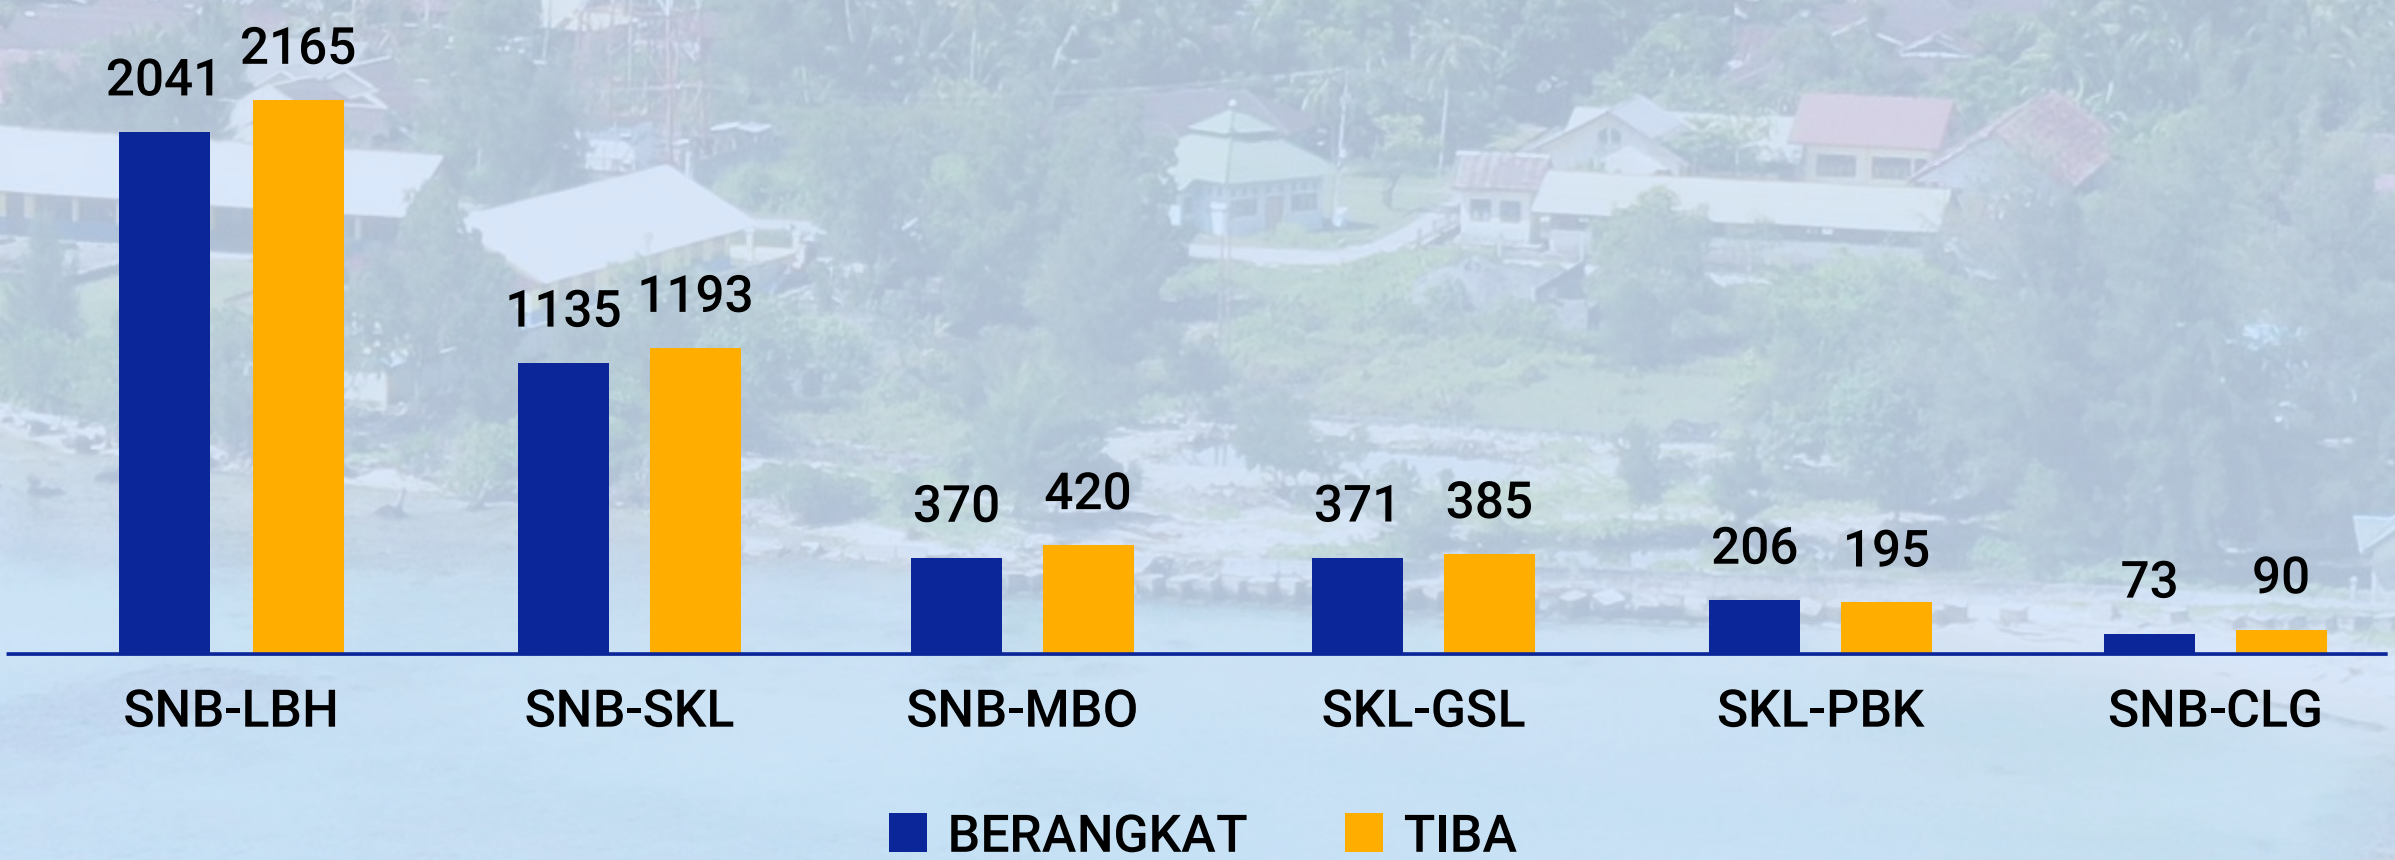

SKL-GSL

SKL-PBK

SNB-CLG

■ BERANGKAT

■ TIBA

Keterangan

SKL : Singkil

CLG : Calang

SNB : Sinabang

LBH : Labuhan Haji

MBO : Meulaboh

GSL : Gunung Sitoli

PLB : Pulau Banyak

Jumlah Kendaraan Roda 2 & 3

Jumlah Kendaraan Roda 4 atau Lebih

Jumlah Barang

Keterangan

SKL : Singkil
 CLG : Calang
 SNB : Sinabang
 LBH : Labuhan Haji

MBO : Meulaboh
 GSL : Gunung Sitoli
 PLB : Pulau Banyak