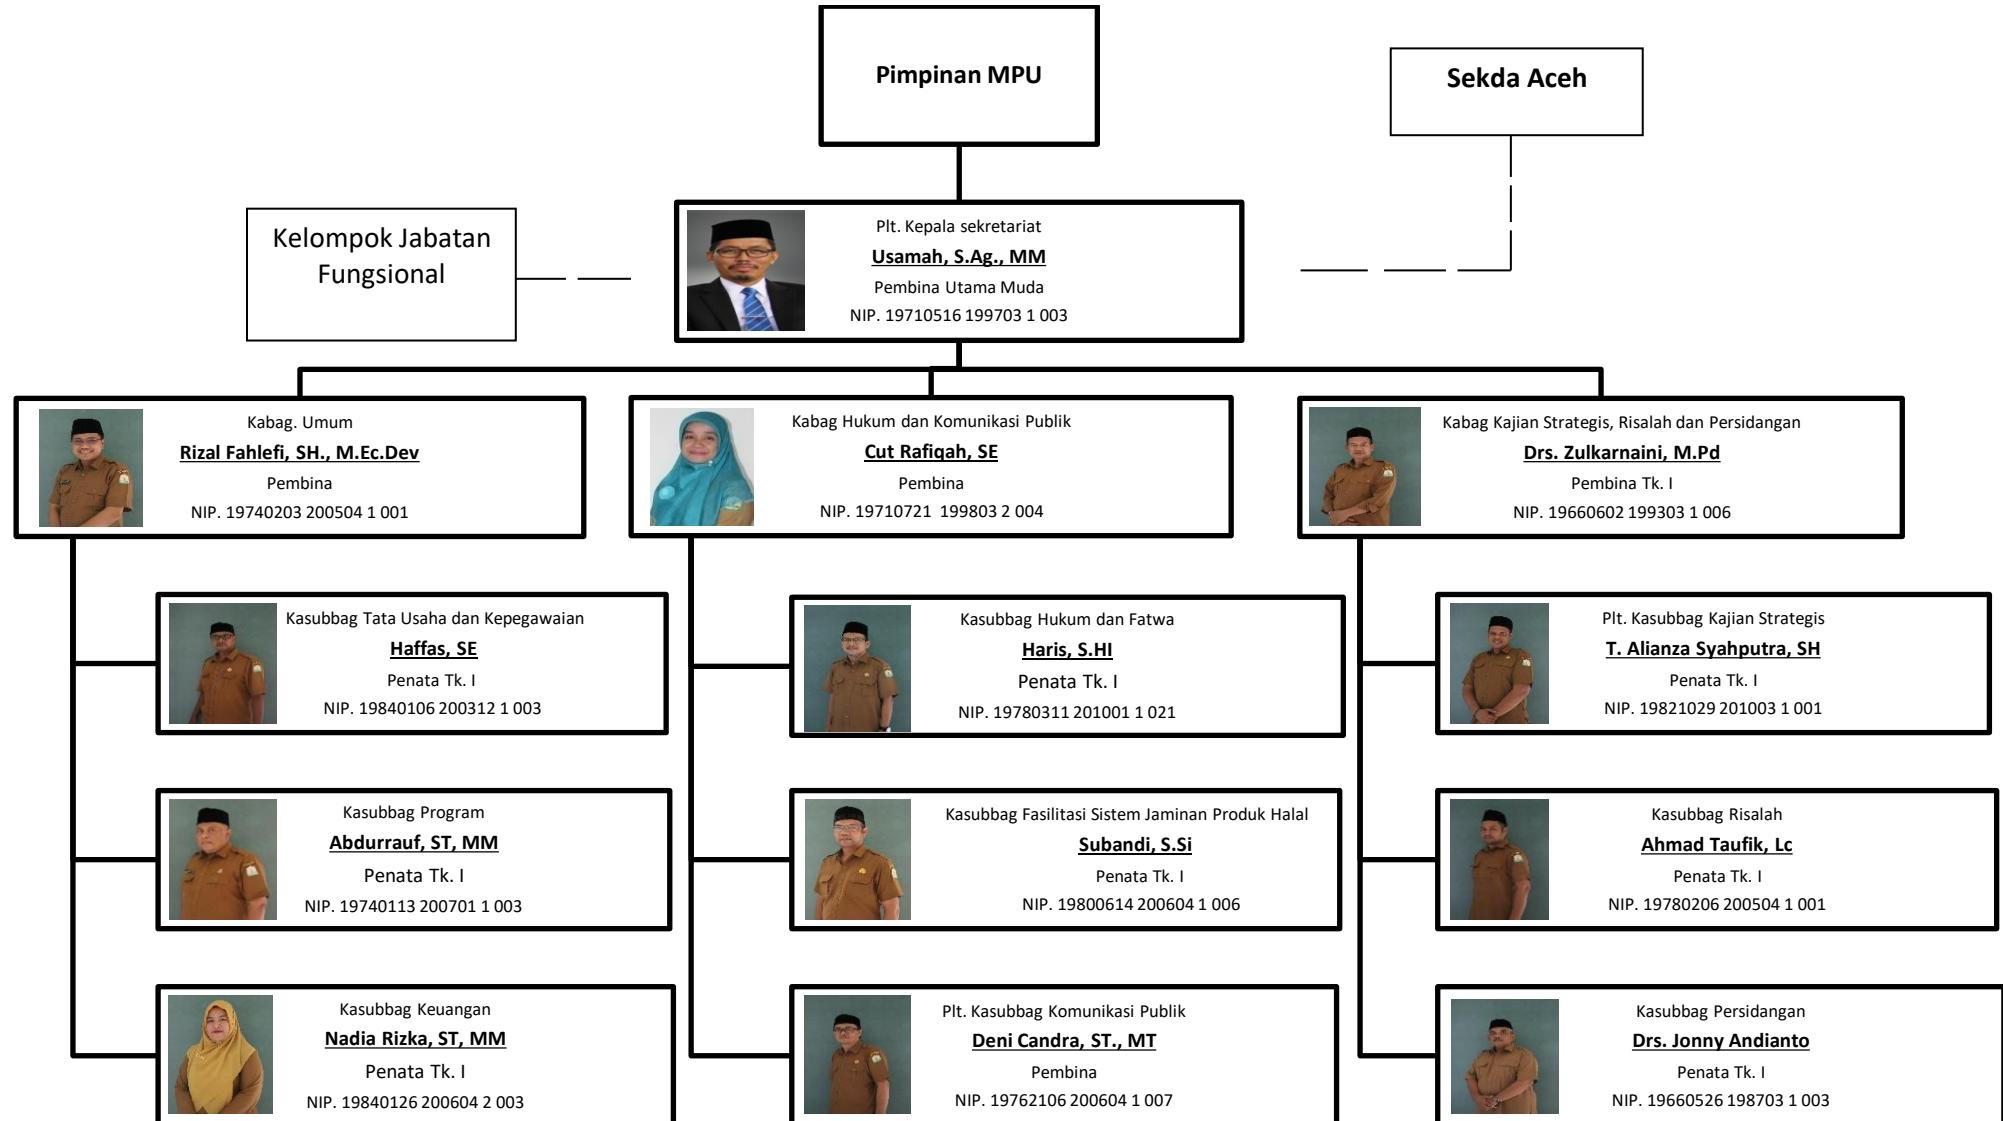

**STRUKTUR SEKRETARIAT MPU ACEH BERDASARKAN
PERATURAN GUBERNUR ACEH NO. 134 TAHUN 2016**

_____ : Atasan Langsung

----- : Garis Pembinaan